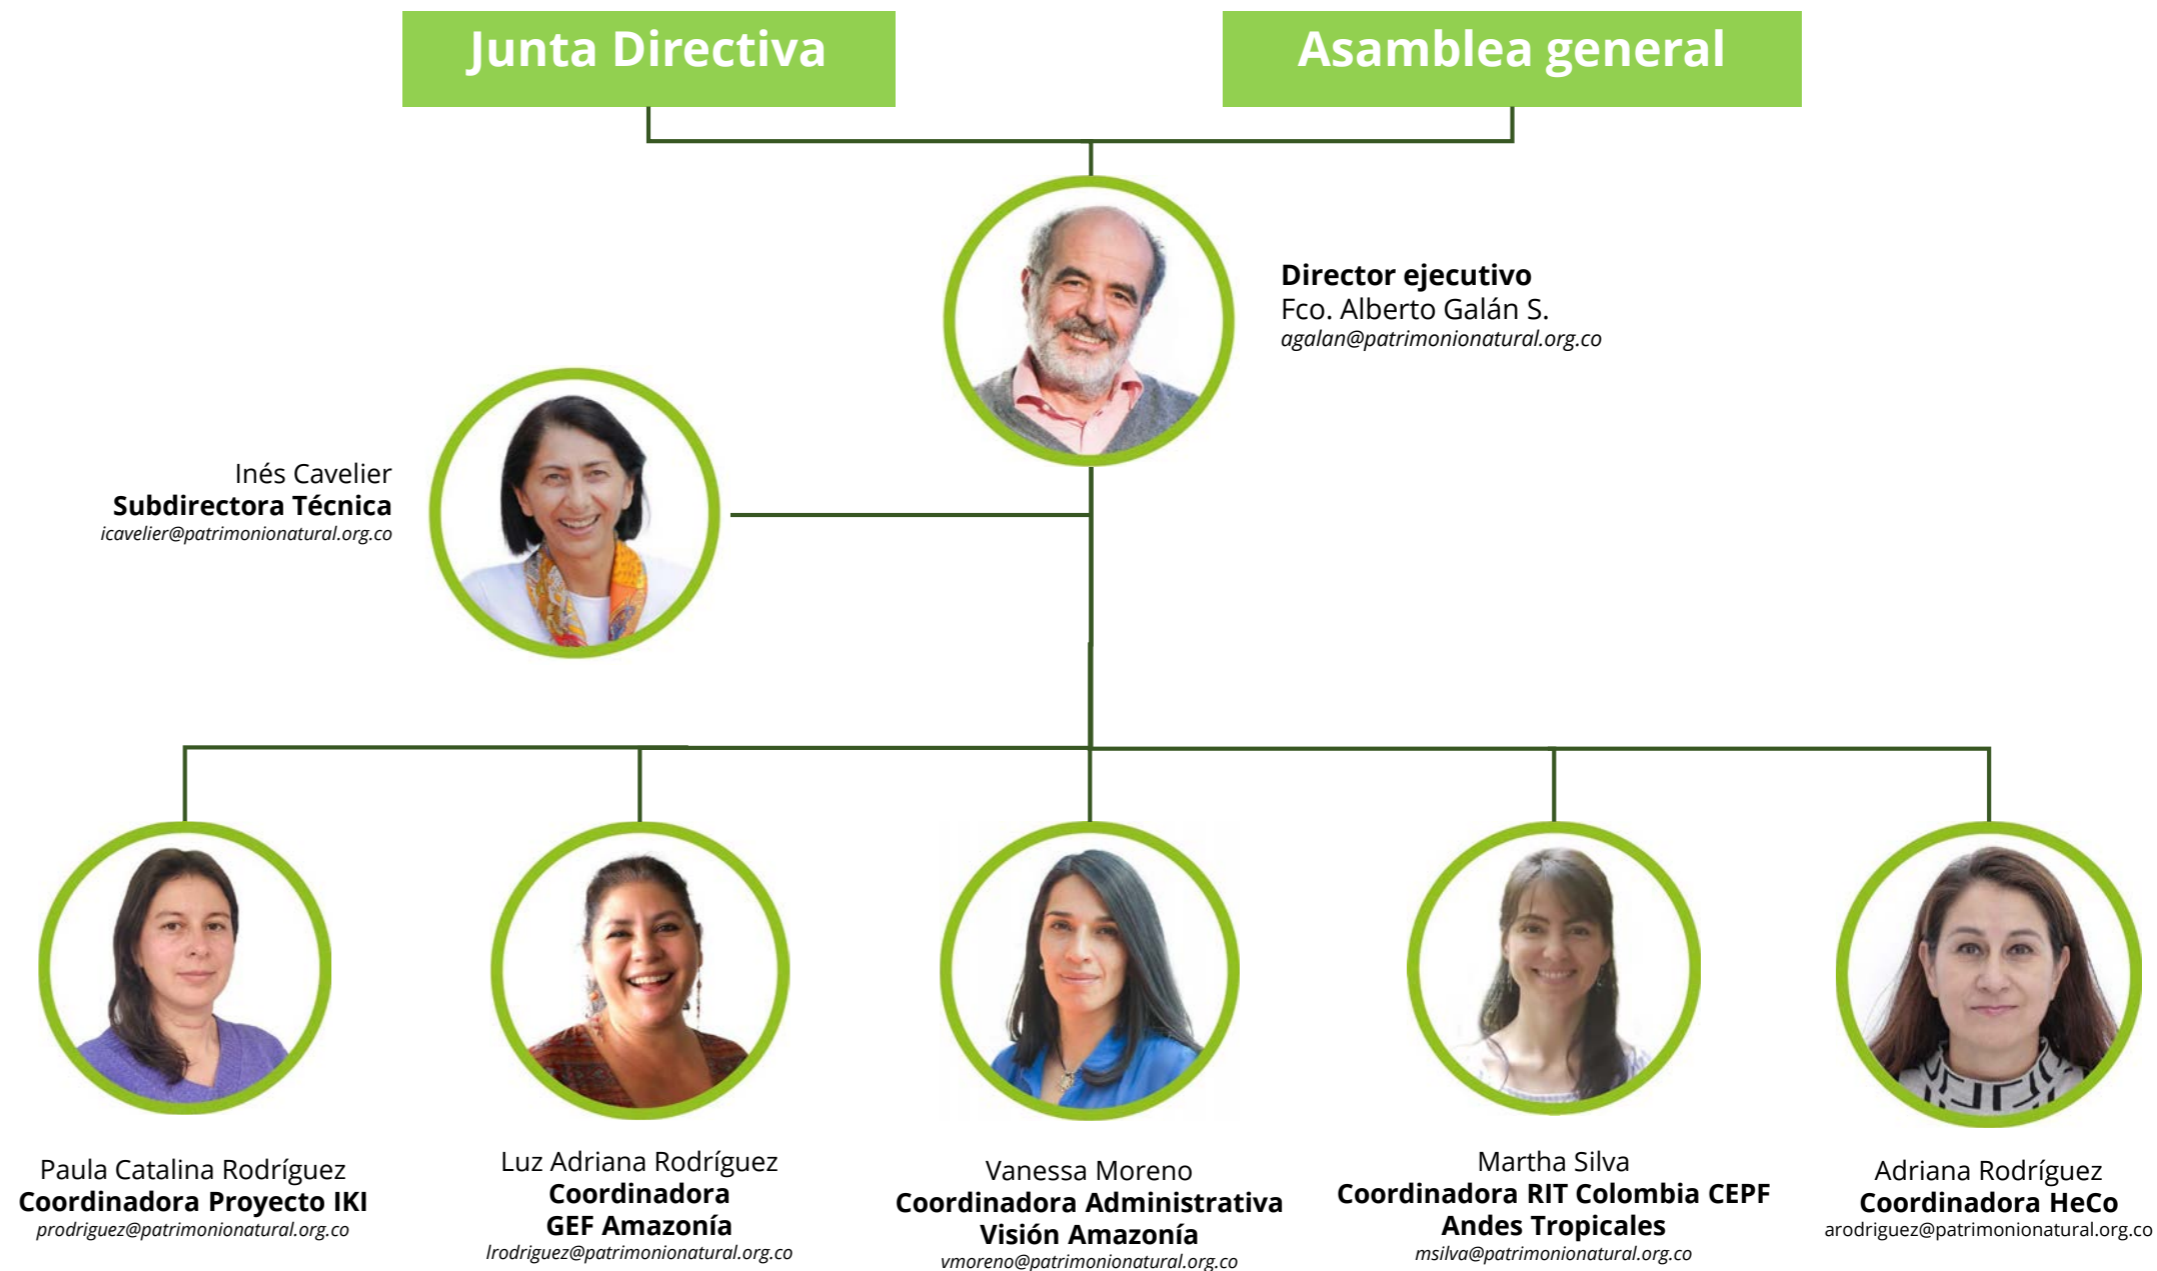

Coordinaciones Proyectos