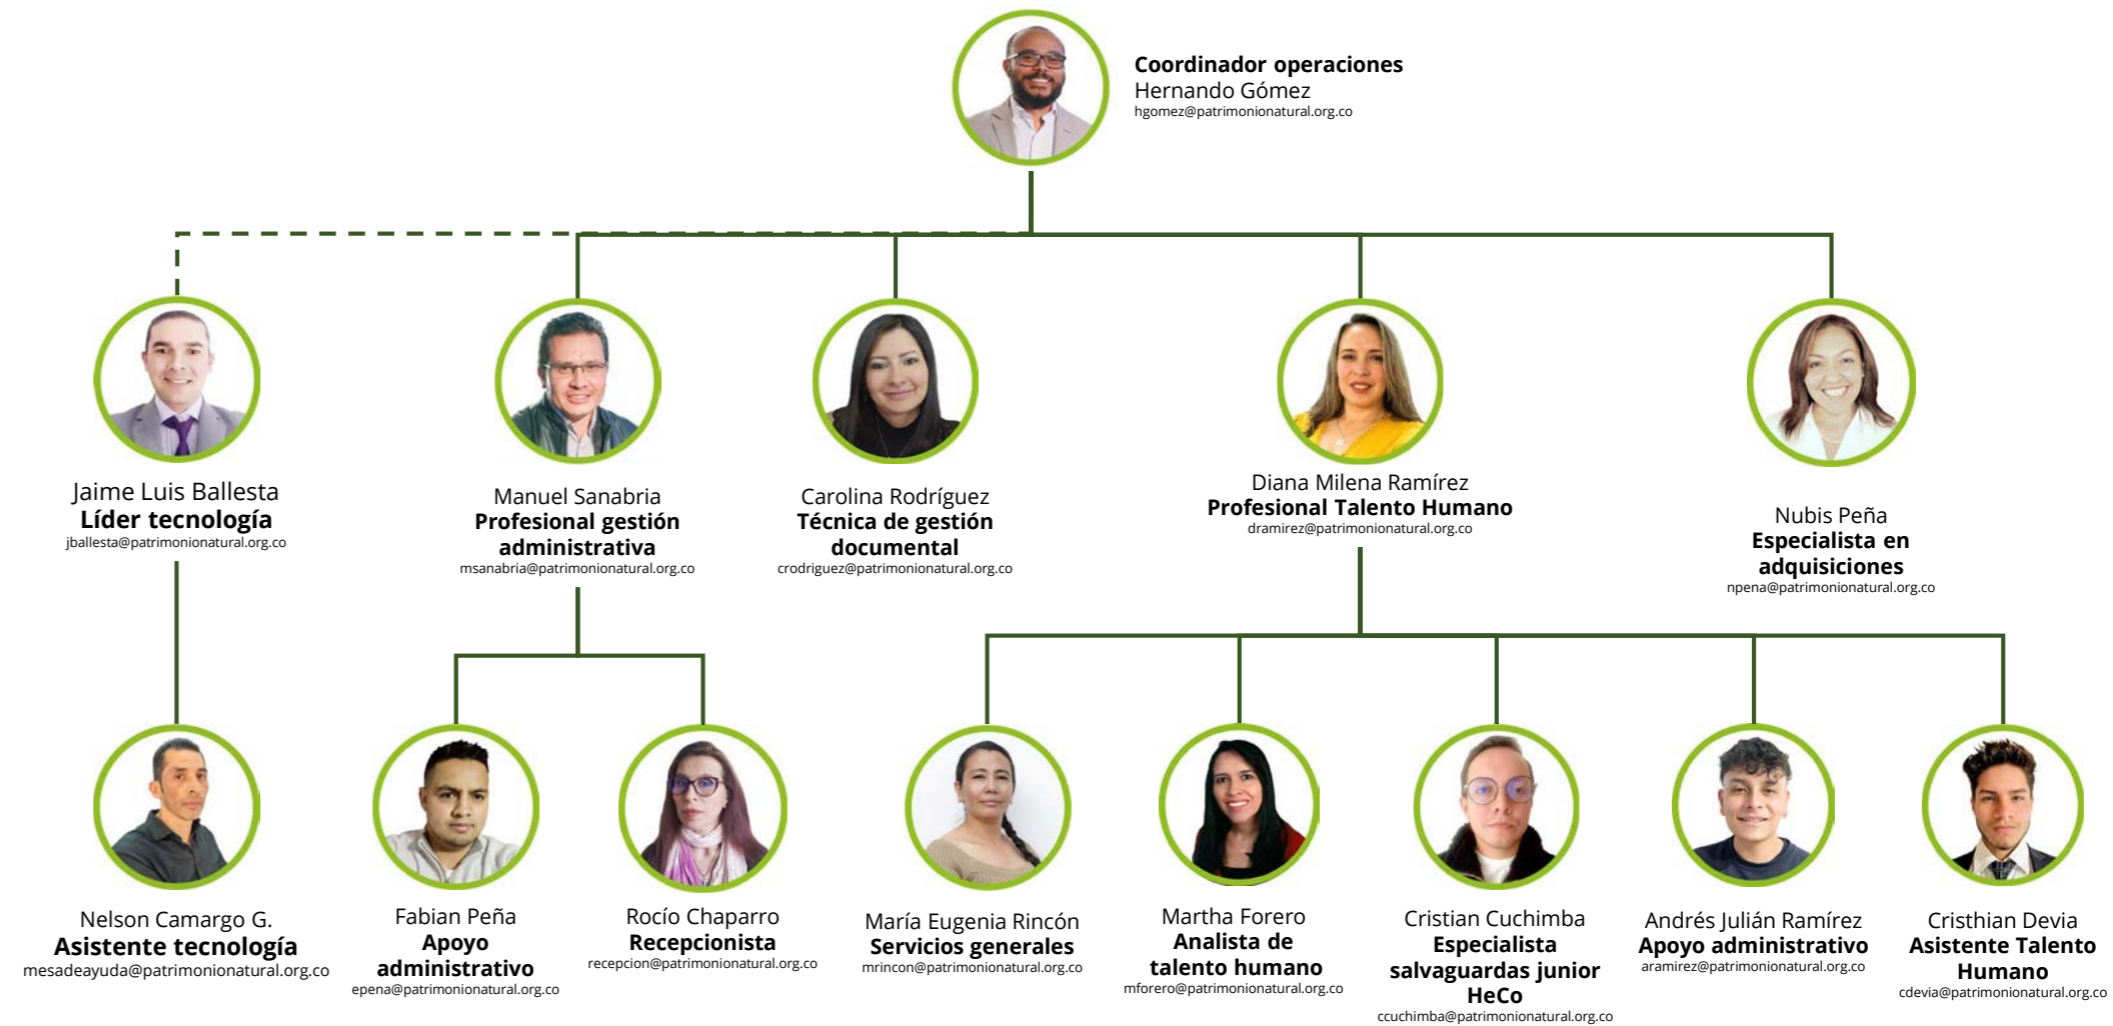

# Coordinación Jurídica

Reportes proyectos

María Cristina Mejía  
**Coordinadora jurídica**  
mcmejia@patrimionionatural.org.co

Olga Borrero  
**Profesional jurídica - Visión Amazonía**  
oborrero@patrimionionatural.org.co

Vacante  
**Profesional jurídica  
Visión Amazonía**  
@patrimionionatural.org.co

Mónica Quecano  
**Profesional jurídica - HeCo**  
mquecano@patrimionionatural.org.co

# Coordinación Operaciones